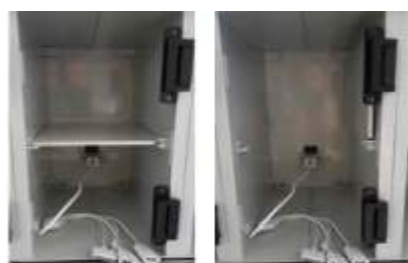

Disponibile solo con serratura a moneta.

Boxotto HPL FUSION

Costruito in Laminato Stratificato HPL idrofugo e ignifugo di colore a scelta, dello spessore di mm 8 con superficie antigraffio, bordi arrotondati con cerniere realizzate in acciaio INOX brevettate, per una efficace resistenza meccanica.

Disponibile con varie tipologie di serrature

Boxotto MDF

Da 2 a 6 slot orizzontale da muro o appoggio

Da 4 a 10 slot da pavimento

Serratura: A moneta da 50 Cent a 2€ con possibilità di cash box per il recupero della moneta

All'interno è disponibile un piano ribaltabile per l'inserimento di:

- Un dispositivo di grandi dimensioni (tablet),
 - Due dispositivi tipo smartphone collocati su piani indipendenti,
 - Uno smartphone e oggetti vari collocati sul piano superiore.
- I colori disponibili per gli sportelli sono: verde, rosso, arancione, blu, giallo, bianco.

Per ordini consistenti possono essere eseguite personalizzazioni

Boxotto HPL FUSION

Personalizzabili con un numero di slot dipendente dalle dimensioni richieste. Disponibili su richiesta con presa Schuko 220v per ricarica notebook e batterie E-Bike.