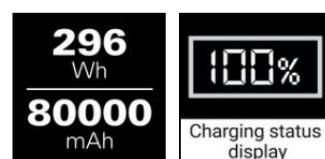

Sandberg®

Power Station AC 300

Articolo n.:

420-84

Sandberg®
ACTIVE

EAN:

5705730420849

Sandberg Power Station 300 CA è la tua centrale energetica portatile. Otterrai energia a sufficienza per tutte le tue apparecchiature portatili, ad esempio cellulari, tablet e PC portatili, oltre a una presa di corrente regolare da 230 V CA in grado di erogare fino a 300 W. Perfetto per il campeggio, la barca, i lavori in giardino, i festival musicali, per le apparecchiature video o come soluzione di alimentazione di riserva sicura a casa o al lavoro, in modo da continuare a lavorare anche in caso di interruzione di corrente.

Maggiori informazioni:
 www.sandberg.world

Sandberg Power Station AC 300

Dati tecnici

Battery capacity: 80000 mAh (296 Wh)
1 x AC EU-wall socket: 230V AC, 50 Hz (300W max)
1 x DC-port (5521) input: 5V-20V/2A (40W max)
2 x DC-port (5521) output: 12V~16.8V/8~10A
2 x USB-A output: 5V/2.1A
1 x USB-A output: QC 5V/3A, 9V/2A, 12V/1.5A (18W max)
1 x USB-C PD in/out: 5V/2.4A, 9V/3A, 12V/3A, 15V/3A, 20V/5A (100W max)
1 x Lanterne white light, 7W/840 Lumens (Max)
Weight: 3.26 kg
Charge temperature: 0~45?
Discharge temperature: -10~45?
Supports power-through (only for DC Input and USB-A outputs simultaneously)

Informazioni sulla confezione

1 Sandberg Power Station AC 300
1 AC charger, input AC 230V, output DC 15V/4A (60W), EU connector
1 Adapter DC-5521 plug to car lighter socket, 10A max, length 50 cm
1 Quick guide