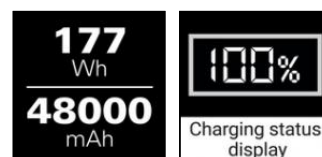

Sandberg®

Power Station AC 200

Articolo n.:

420-83

Sandberg®
ACTIVE

EAN:

5705730420832

Sandberg Power Station 200 AC è una sorgente di energia utile quando sei fuori da casa o dall'ufficio. Otterrai energia a sufficienza per tutte le tue apparecchiature portatili, ad esempio cellulari, tablet e PC portatili, oltre a una presa di corrente regolare da 230 V CA in grado di erogare fino a 200 W. Perfetto per il campeggio, la barca, i lavori in giardino, i festival musicali, per le apparecchiature video o come soluzione di alimentazione di riserva a casa o al lavoro in grado di consentirti di lavorare anche in caso di interruzione di corrente.

Maggiori informazioni:
 www.sandberg.world

Sandberg Power Station AC 200

Dati tecnici

Battery capacity: 48000 mAh (177.6 Wh)
1 x AC EU-wall socket: 230V AC, 50 Hz (200W max)
1 x DC-port (5521) input: 5V-20V/2A (40W max)
2 x DC-port (5521) output: 12V-16.8V/8-10A
2 x USB-A output: 5V/2.1A
1 x USB-A output: QC 5V/3A, 9V/2A, 12V/1.5A (18W max)
1 x USB-C PD in/out: 5V/2.4A, 9V/3A, 12V/3A, 15V/3A, 20V/5A (100W max)
1 x Lanterne white light
Weight: 1.86 kg
Charge temperature: 0-60?
Discharge temperature: -10-60?
Supports power-through (only for DC Input and USB-A outputs simultaneously)

Dimensioni

	Prodotto	Confezione
Altezza (cm)		18.00
Larghezza (cm)		22.00
Profondità (cm)		12.00
Peso (g)		2,020.00

Prodotto:
www.sandberg.world/product/power-station-ac-200

 Sandberg®

Rivenditore: